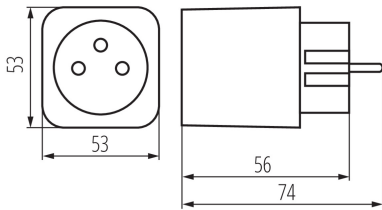

33703 S AD GN 16A PM

Dugalj adapter

5905339337030

A dugalj adapter segítségével SMART funkcióval nem rendelkező eszközöket (pl.: vasalót) is vezérelhetünk (be/ki funkció). Beállíthatunk továbbá egy általunk kiválasztott műveletsort is. Az alapfunkció a be/kikapcsolás, de az adapter beépített órával (heti, naptárral), véletlenszerű funkcióval és számláló/visszaszámláló funkcióval is rendelkezik. Mindez lehetővé teszi különböző készülékek oly módon történő programozását, hogy meghatározott időpontokban kapcsoljanak be és ki, akkor is, ha nem tartózkodunk otthon. Ezen kívül az adapter rendelkezik a hozzácsatlakoztatott eszköz energiafogyasztásának mérésére szolgáló funkcióval is.

ÁLTALÁNOS ADATOK:

Szín: fehér

Beszereles helye: dugalj

Alkalmazás helye: beltéri

Gyerekvédelem: igen

Vezérlés: Wi-Fi 2,4 GHz + Bluetooth

Hossz [mm]: 74

Szélesség [mm]: 53

Magasság [mm]: 53

MŰSZAKI ADATOK:

Névleges feszültség [V]: 220-240 AC

Névleges áram [A]: 16

Áramütés elleni védelmi osztály: I

Anyag: PC

Földelés típusa: typu E

IP védettség fokozat: 20

LOGISZTIKAI ADATOK:

Mértékegység: 1 darab

Csomagolás típusa: 50

Darabszám közbenső csomagolásban: 1

Darabszám gyűjtőcsomagolásban: 50

Nettó egység súly [g]: 84

Súly [g]: 106

Egységcsomagolás hossza [cm]: 6

Egységcsomagolás szélessége [cm]: 6

Egységcsomagolás magassága [cm]: 8.5

Doboz súlya [kg]: 5.3

Karton szélessége [cm]: 31

Doboz magassága [cm]: 19.5

Doboz hossza [cm]: 31

Karton térfogata [m³]: 0.01874

Létrehozás dátuma: 29.08.2023, 12:15

Fenntartjuk a műszaki változtatások bevezetésének jogát. A jelen anyagban található adatok jogi szempontból nem kötelező érvényűek. Fotometria: adott termék vizsgálatakor elért eredmények.

HU