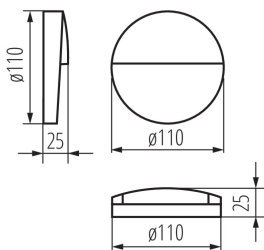

33751 DULI LED 4W-NW-O-GR

Fali lámpatest

5905339337511

ÁLTALÁNOS ADATOK:

Szín: antracit

Beszereles helye: szerelés: oldalfali

Alkalmazás helye: kültéri

Minimális távolság a megvilágított tárgytól: 0,2m

Fényerőszabályozható: nem

RAL: 7016

Átmérő [mm]: 110

Mélység [mm]: 25

Integrált LED fényforrás: igen

MŰSZAKI ADATOK:

Névleges feszültség [V]: 220-240 AC

Névleges frekvencia [Hz]: 50

Maximális teljesítmény [W]: 4

Áramütés elleni védelmi osztály: I

Dióda típusa: LED SMD

Fényáram [lm]: 100

Fényforrás hasznos fényárama Φ_{use} [lm]: 470

Fényforrás hasznos fényárama Φ_{use} [lm]: gömb (360°)

Fényforrás színe: fehér

A korrelált színhőmérséklet [K]: 4000

Színkonzisztencia MacAdam-féle ellipszisekben: ≤ 6

Színvisszaadási index: 80

Élettartam [h]: 30000

Bekapcs/kikapcs ciklusok száma: ≥ 25000

Lámpa fényereje [lm/W]: 25

Környezeti hőmérséklet-tartomány, melynek a termék ki lehet téve [° C]: -15÷35

Lámpaház anyaga: alumínium ötvözet

Védőüveg anyaga: PC

Csatlakozó típusa: sorkapocs

Alkalmazott vezetékek keresztmetszet-tartománya [mm²]: 0,75-1,5

Fényforrás felfűtési ideje [s]: ≤ 1

Fényforrás gyújtási ideje [s]: $\leq 0,5$

IP védettség fokozat: 54

LOGISZTIKAI ADATOK:

Csomagolás típusa: 20

Darabszám közbenső csomagolásban: 1

Darabszám gyűjtőcsomagolásban: 20

Nettó egység súly [g]: 191

Súly [g]: 236.5

Egységcsomagolás hossza [cm]: 12

Egységcsomagolás szélessége [cm]: 4