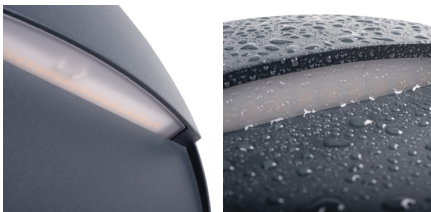

### ÁLTALÁNOS ADATOK:

**Szín:** antracit

**Beszereles helye:** szerelés: oldalfali

**Alkalmazás helye:** kültéri

**Minimális távolság a megvilágított tárgytól:** 0,2m

**Fényerőszabályozható:** nem

**RAL:** 7016