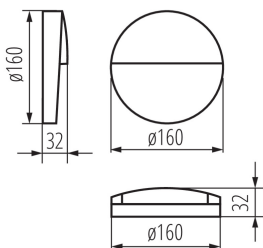

Fali lámpatest

5905339337535

ÁLTALÁNOS ADATOK:

Szín: antracit

Beszereles helye: szerelés: oldalfali

Alkalmazás helye: kültéri

Minimális távolság a megvilágított tárgytól: 0,2m

Fényerőszabályozható: nem

RAL: 7016

Átmérő [mm]: 160

Mélység [mm]: 32

Integrált LED fényforrás: igen

MŰSZAKI ADATOK:

Névleges feszültség [V]: 220-240 AC

Névleges frekvencia [Hz]: 50

Maximális teljesítmény [W]: 6,5

IP védettségi fokozat: 54

LOGISZTIKAI ADATOK:

Csomagolás típusa: 20

Darabszám közbenső csomagolásban: 1

Darabszám gyűjtőcsomagolásban: 20

Nettó egység súly [g]: 319

Súly [g]: 392.5

Egységcsomagolás hossza [cm]: 17

Egységcsomagolás szélessége [cm]: 4.5

Fali lámpatest

Egységcsomagolás magassága [cm]: 17

Doboz súlya [kg]: 7.85

Karton szélessége [cm]: 25

Doboz magassága [cm]: 36

Doboz hossza [cm]: 36

Karton térfogata [m³]: 0.0324