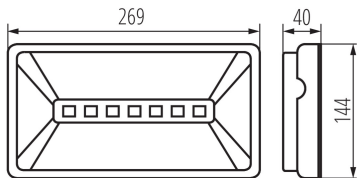

33820 ONTEC S M1301MATB

Vészvilágító LED lámpatest

5902052546053

A vészvilágító vagy pánik-elleni világítás nyílt terű helyiségekben használható pánik megakadályozásához. Lehetővé teszi olyan helyek elérését, melyeken látható a kijelölt menekülési útvonal, vagy alkalmas a menekülési útvonal megvilágítására is a lámpatestben használt prizmatól függően.

ÁLTALÁNOS ADATOK:

Szín: fehér

Beszereles helye: szerelés: oldalfali | mennyezeti

MŰSZAKI ADATOK:

Névleges feszültség [V]: 220-240 AC

Névleges frekvencia [Hz]: 50

Névleges teljesítmény (LED) [W]: 1

Áramütés elleni védelmi osztály: II

Búra anyaga: műanyag

Dióda típusa: LED SMD

Fényforrás színe: hideg fehér

A korrelált színhőmérséklet [K]: 5000

Akkumulátor (típus): LiFePO4/C

Működési módok: fő és vészvilágító

Alkalmazás: pánik elleni világítás

Működési idő készenléti üzemmódban [h]: 3

Automatikus teszt: igen

Lámpaház anyaga: műanyag

Csatlakozó típusa: önzáró sorkapocs

IP védettség fokozat: 65

LOGISZTIKAI ADATOK:

Mértékegység: 1 darab

Csomagolás típusa: 1

Darabszám közbenső csomagolásban: 1

Darabszám gyűjtőcsomagolásban: 1