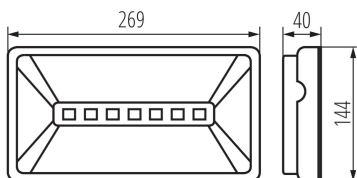

33843 ONTEC S C2105MATW

Vészvilágító LED lámpatest

5902052529698

A vészvilágító vagy pánik-elleni világítás nyílt terű helyiségekben használható pánik megakadályozásához. Lehetővé teszi olyan helyek elérését, melyeken látható a kijelölt menekülési útvonal, vagy alkalmas a menekülési útvonal megvilágítására is a lámpatestben használt prizmatól függően.

ÁLTALÁNOS ADATOK:

Szín: fehér

Beszereles helye: szerelés: oldalfali | mennyezeti

MŰSZAKI ADATOK:

Névleges feszültség [V]: 220-240 AC

Névleges frekvencia [Hz]: 50

Névleges teljesítmény [W]: 6,8

Névleges teljesítmény (LED) [W]: 4.8

Áramütés elleni védelmi osztály: II

Búra anyaga: műanyag

Dióda típusa: LED SMD

Fényforrás színe: hideg fehér

A korrelált színhőmérséklet [K]: 5000

Működési módok: fő és vészvilágító

Alkalmazás: menekülési útvonalak megvilágítása

Működési idő készenléti üzemmódban [h]: 1

Automatikus teszt: igen

Lámpaház anyaga: műanyag

Csatlakozó típusa: önzáró sorkapocs

IP védettség fokozat: 65

LOGISZTIKAI ADATOK:

Mértékegység: 1 darab

Csomagolás típusa: 1

Darabszám közbenső csomagolásban: 1

Darabszám gyűjtőcsomagolásban: 1