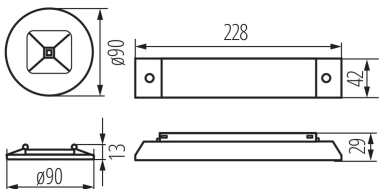

33847 ONTEC C M160NMATW

Vészvilágító LED lámpatest

5902052536269

A vészvilágító vagy pánik-elleni világítás nyílt terű helyiségekben használható pánik megakadályozásához. Lehetővé teszi olyan helyek elérését, melyeken látható a kijelölt menekülési útvonal, vagy alkalmas a menekülési útvonal megvilágítására is a lámpatestben használt prizmatól függően.

ÁLTALÁNOS ADATOK:

Szín: fehér

Beszereles helye: szerelés: mennyezeti süllyesztett

Alkalmazás helye: beltéri

Magasság [mm]: 13

Átmérő [mm]: 90

Integrált LED fényforrás: igen

MŰSZAKI ADATOK:

Névleges feszültség [V]: 220-240 AC

Névleges frekvencia [Hz]: 50

Névleges teljesítmény [W]: 1.2

Névleges teljesítmény (LED) [W]: 3

Áramütés elleni védelmi osztály: II

Búra anyaga: műanyag

Dióda típusa: LED SMD

Fényáram [lm]: 338

Fényáram [lm] (vészvilágítási modul): 338

Fényforrás színe: hideg fehér

A korrelált színhőmérséklet [K]: 5000

Környezeti hőmérséklet-tartomány, melynek a termék ki lehet téve [° C]: 10÷35

Akkumulátor (típus): LiFePO4/C

Akkumulátor (paraméterek): 3,2V 1,5Ah

Működési módok: vészvilágító

Alkalmazás: pánik elleni világítás

Működési idő készenléti üzemmódban [h]: 1

Automatikus teszt: igen

Lámpaház anyaga: műanyag

Csatlakozó típusa: önzáró sorkapocs

IP védettségi fokozat: 20

LOGISZTIKAI ADATOK:

Csomagolás típusa: 1

Darabszám közbenső csomagolásban: 1

Darabszám gyűjtőcsomagolásban: 1

Nettó egység súly [g]: 264

Súly [g]: 326

Egységcsomagolás hossza [cm]: 32.5