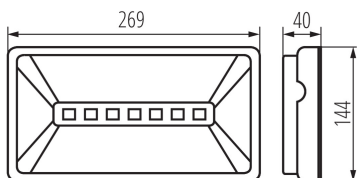

Vészvilágító LED lámpatest

5902052529551

A vészvilágító vagy pánik-elleni világítás nyílt terű helyiségekben használható pánik megakadályozásához. Lehetővé teszi olyan helyek elérését, melyeken látható a kijelölt menekülési útvonal, vagy alkalmas a menekülési útvonal megvilágítására is a lámpatestben használt prizmatól függően.

ÁLTALÁNOS ADATOK:

Szín: fehér

Beszereles helye: szerelés: oldalfali | mennyezeti

Alkalmazás helye: beltéri

Integrált LED fényforrás: igen

MŰSZAKI ADATOK:

Névleges feszültség [V]: 220-240 AC

Névleges frekvencia [Hz]: 50

Névleges teljesítmény [W]: 6,8

Névleges teljesítmény (LED) [W]: 4.5

Áramütés elleni védelmi osztály: II

Búra anyaga: műanyag

Dióda típusa: LED SMD

Fényáram [lm]: 576

Fényáram [lm] (vészvilágítási modul): 576

Fényforrás színe: hideg fehér

A korrelált színhőmérséklet [K]: 5000

Környezeti hőmérséklet-tartomány, melynek a termék ki lehet téve [° C]: 10÷40

Akkumulátor (típus): LiFePO4/C

Akkumulátor (paraméterek): 6.4V

Működési módok: fő és vészvilágító

Alkalmazás: pánik elleni világítás

Működési idő készenléti üzemmódban [h]: 1

Sztenderd teszt: igen

Lámpaház anyaga: műanyag

Csatlakozó típusa: önzáró sorkapocs

IP védettség fokozat: 65

LOGISZTIKAI ADATOK:

Mértékegység: 1 darab

Csomagolás típusa: 1

Darabszám közbenső csomagolásban: 1

Darabszám gyűjtőcsomagolásban: 1