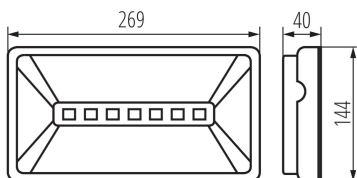

Vészvilágító LED lámpatest

5902052529377

A vészvilágító vagy pánik-elleni világítás nyílt terű helyiségekben használható pánik megakadályozásához. Lehetővé teszi olyan helyek elérését, melyeken látható a kijelölt menekülési útvonal, vagy alkalmas a menekülési útvonal megvilágítására is a lámpatestben használt prizmatól függően.

ÁLTALÁNOS ADATOK:

Szín: fehér

Beszereles helye: szerelés: oldalfali | mennyezeti

Alkalmazás helye: kültéri

Integrált LED fényforrás: igen

MŰSZAKI ADATOK:

Névleges feszültség [V]: 220-240 AC

Névleges frekvencia [Hz]: 50

Névleges teljesítmény [W]: 6.5

Névleges teljesítmény (LED) [W]: 2

Áramütés elleni védelmi osztály: II

Búra anyaga: műanyag

Dióda típusa: LED SMD

Fényáram [lm]: 204

Fényáram [lm] (vészvilágítási modul): 204

Fényforrás színe: hideg fehér

A korrelált színhőmérséklet [K]: 5000

Környezeti hőmérséklet-tartomány, melynek a termék ki lehet téve [° C]: -15÷40

Akkumulátor (típus): LiFePO4/C

Akkumulátor (paraméterek): 6,4V 3,0Ah

Működési módok: fő és vészvilágító

Alkalmazás: vészkijáratok és tűzoltó berendezések megvilágítása

Működési idő készenléti üzemmódban [h]: 3

Sztenderd teszt: igen

Lámpaház anyaga: műanyag

Csatlakozó típusa: önzáró sorkapocs

IP védettség fokozat: 65

LOGISZTIKAI ADATOK:

Mértékegység: 1 darab

Csomagolás típusa: 1

Darabszám közbenső csomagolásban: 1

Darabszám gyűjtőcsomagolásban: 1

Nettó egységsúly [g]: 580

Súly [g]: 634

Létrehozás dátuma: 04.04.2024, 10:17

Fenntartjuk a műszaki változtatások bevezetésének jogát. A jelen anyagban található adatok jogi szempontból nem kötelező érvényűek.

Fotometria: adott termék vizsgálatakor elért eredmények.