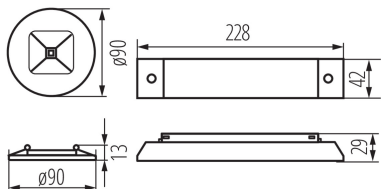

Vészvilágító LED lámpatest

5902052525218

A vészvilágító vagy pánik-elleni világítás nyílt terű helyiségekben használható pánik megakadályozásához. Lehetővé teszi olyan helyek elérését, melyeken látható a kijelölt menekülési útvonal, vagy alkalmas a menekülési útvonal megvilágítására is a lámpatestben használt prizmatól függően.

ÁLTALÁNOS ADATOK:

Szín: fehér

Beszereles helye: szerelés: mennyezeti süllyesztett

Magasság [mm]: 13

Átmérő [mm]: 90

Integrált LED fényforrás: igen

MŰSZAKI ADATOK:

Névleges feszültség [V]: 220-240 AC

Névleges frekvencia [Hz]: 50

Névleges teljesítmény (LED) [W]: 1

Áramütés elleni védelmi osztály: II

Búra anyaga: műanyag

Dióda típusa: LED SMD

Fényforrás színe: hideg fehér

A korrelált színhőmérséklet [K]: 5000

Működési módok: vészvilágító

Alkalmazás: menekülési útvonalak megvilágítása

Működési idő készenléti üzemmódban [h]: 3

Sztenderd teszt: igen

Lámpaház anyaga: műanyag

Csatlakozó típusa: önzáró sorkapocs

IP védettség fokozat: 20

LOGISZTIKAI ADATOK:

Csomagolás típusa: 1

Darabszám közbenső csomagolásban: 1

Darabszám gyűjtőcsomagolásban: 1