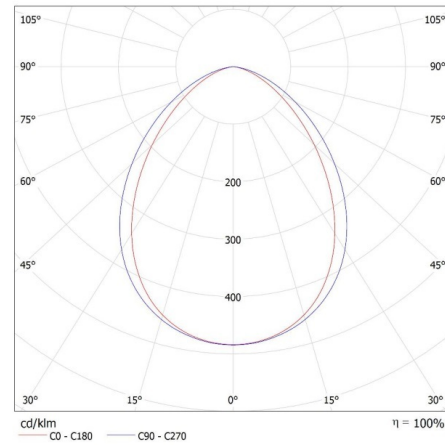

iQ-LED

Kanlux

33880 IQ-LED FL-10W-NW

LED-es reflektor

KANLUX S.A. (kat 33880) IQ-LED FL-10W-NW / LDC (Polar)

TARTOZÉKOK

33889

IQ-LED FL QC I 3x1MM2

Hermetic quick connector for easy, quick and safe connection of the connecting cable and the floodlight, IQ-LED FL QC I 3x1MM2 (33889)

Létrehozás dátuma: 31.01.2024, 10:28

Fenntartjuk a műszaki változtatások bevezetésének jogát. A jelen anyagban található adatok jogi szempontból nem kötelező érvényűek.
Fotometria: adott termék vizsgálatakor elért eredmények.

HU