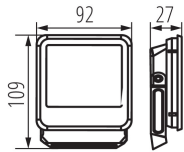

iQ-LED

Kanlux

33880 IQ-LED FL-10W-NW

LED-es reflektor

Vezeték hossz [m]: 0.3

Vezeték keresztmetszete [mm²]: 1

Fényforrás felfűtési ideje [s]: ≤1

Fényforrás gyújtási ideje [s]: ≤0,5

Függőlegesen mozgatható lámpatest [°]: 180

IP védettségi fokozat: 65

LOGISZTIKAI ADATOK:

Mértékegység: 1 darab

Csomagolás típusa: 30

Darabszám közbenső csomagolásban: 1

Darabszám gyűjtőcsomagolásban: 30

Nettó egységsúly [g]: 170

Súly [g]: 209.66

Egy darab bruttó súlya [g]: 196

Egységcsomagolás hossza [cm]: 9.5

Egységcsomagolás szélessége [cm]: 3.5

Egységcsomagolás magassága [cm]: 12.5

Doboz súlya [kg]: 6.2898

Karton szélessége [cm]: 22

Doboz magassága [cm]: 28

Doboz hossza [cm]: 32

Karton térfogata [m³]: 0.019712