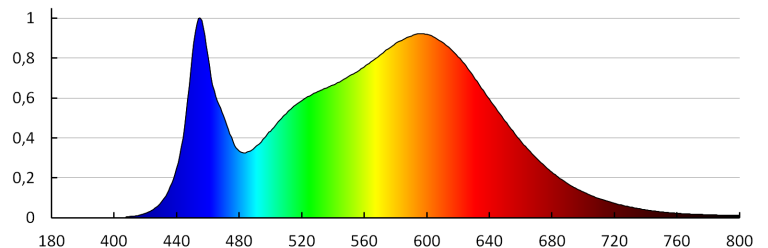

EGYÉB INFORMÁCIÓK::

- 5 év garancia a weblapon elérhető garancianyilatkozatnak megfelelően

Létrehozás dátuma: 31.01.2024, 10:28

Fenntartjuk a műszaki változtatások bevezetésének jogát. A jelen anyagban található adatok jogi szempontból nem kötelező érvényűek.
Fotometria: adott termék vizsgálatakor elért eredmények.

HU