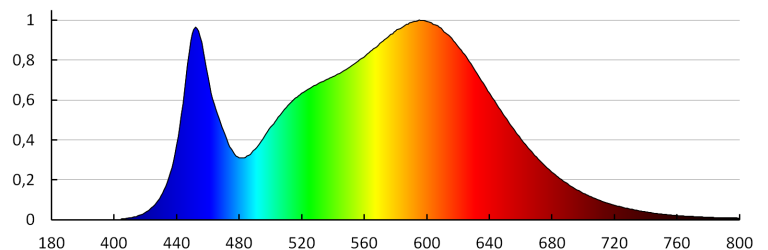

Doboz hossza [cm]: 38.5

Karton térfogata [m³]: 0.026276

EGYÉB INFORMÁCIÓK::

- 5 év garancia a weblapon elérhető garancianyilatkozatnak megfelelően

Létrehozás dátuma: 31.01.2024, 10:32

Fenntartjuk a műszaki változtatások bevezetésének jogát. A jelen anyagban található adatok jogi szempontból nem kötelező érvényűek.
Fotometria: adott termék vizsgálatakor elért eredmények.