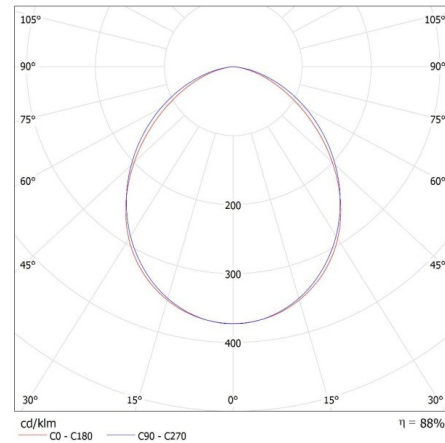

iQ-LED

Kanlux

33881 IQ-LED FL-20W-NW

LED-es reflektor

KANLUX S.A. (kat 33881) IQ-LED FL-20W-NW / LDC (Polar)

TARTOZÉKOK

33889

IQ-LED FL QC I 3x1MM2

Hermetic quick connector for easy, quick and safe connection of the connecting cable and the floodlight, IQ-LED FL QC I 3x1MM2 (33889)

Létrehozás dátuma: 31.01.2024, 10:32

Fenntartjuk a műszaki változtatások bevezetésének jogát. A jelen anyagban található adatok jogi szempontból nem kötelező érvényűek.
Fotometria: adott termék vizsgálatakor elért eredmények.

HU