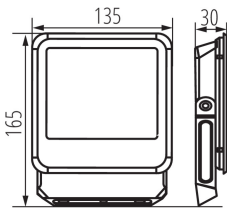

iQ-LED

Kanlux

33881 IQ-LED FL-20W-NW

LED-es reflektor

Vezeték hossz [m]: 0.3

Vezeték keresztmetszete [mm²]: 1

Fényforrás felfűtési ideje [s]: ≤1

Fényforrás gyújtási ideje [s]: ≤0,5

Függőlegesen mozgatható lámpatest [°]: 180

IP védettségi fokozat: 65

LOGISZTIKAI ADATOK:

Mértékegység: 1 darab

Csomagolás típusa: 20

Darabszám közbenső csomagolásban: 1

Darabszám gyűjtőcsomagolásban: 20

Nettó egységsúly [g]: 324

Súly [g]: 388

Egy darab bruttó súlya [g]: 364

Egységcsomagolás hossza [cm]: 14

Egységcsomagolás szélessége [cm]: 3.5

Egységcsomagolás magassága [cm]: 17.5

Doboz súlya [kg]: 7.76

Karton szélessége [cm]: 32.5

Doboz magassága [cm]: 21

Doboz hossza [cm]: 38.5

Karton térfogata [m³]: 0.026276