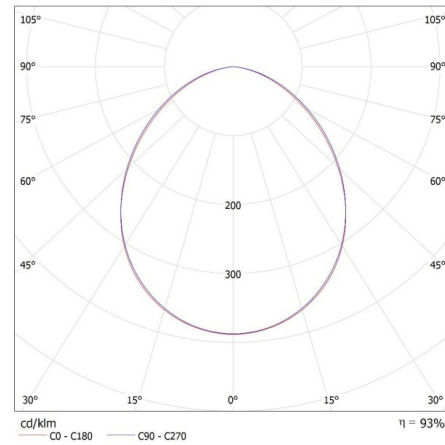

iQ-LED

Kanlux

33882 IQ-LED FL-30W-NW

LED-es reflektor

KANLUX S.A. (kat 33882) IQ-LED FL-30W-NW / LDC (Polar)

TARTOZÉKOK

33889

IQ-LED FL QC I 3x1MM2

Hermetic quick connector for easy, quick and safe connection of the connecting cable and the floodlight, IQ-LED FL QC I 3x1MM2 (33889)

Létrehozás dátuma: 31.01.2024, 10:36

Fenntartjuk a műszaki változtatások bevezetésének jogát. A jelen anyagban található adatok jogi szempontból nem kötelező érvényűek.
Fotometria: adott termék vizsgálatakor elért eredmények.

HU