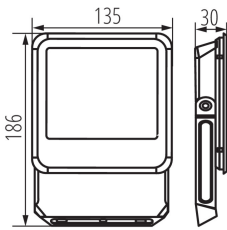

iQ-LED

Kanlux

33882 IQ-LED FL-30W-NW

LED-es reflektor

Vezeték hossz [m]: 0.3

Vezeték keresztmetszete [mm²]: 1

Fényforrás felfűtési ideje [s]: ≤1

Fényforrás gyújtási ideje [s]: ≤0,5

Függőlegesen mozgatható lámpatest [°]: 180

IP védettség fokozat: 65

LOGISZTIKAI ADATOK:

Mértékegység: 1 darab

Csomagolás típusa: 20

Darabszám közbenső csomagolásban: 1

Darabszám gyűjtőcsomagolásban: 20

Nettó egység súly [g]: 370

Súly [g]: 438.5

Egy darab bruttó súlya [g]: 418

Egységcsomagolás hossza [cm]: 14

Egységcsomagolás szélessége [cm]: 3.5

Egységcsomagolás magassága [cm]: 19.5

Doboz súly [kg]: 8.77

Karton szélessége [cm]: 32

Doboz magassága [cm]: 23

Doboz hossza [cm]: 38.5

Karton térfogata [m³]: 0.028336