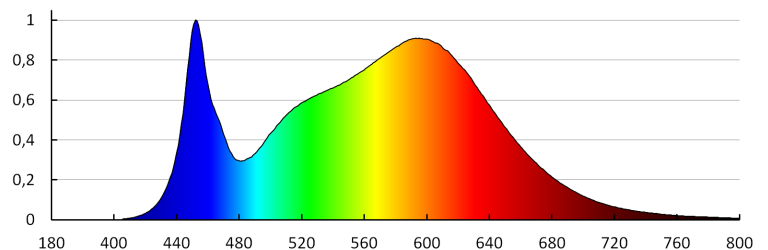

Doboz hossza [cm]: 38.5

Karton térfogata [m³]: 0.028336

EGYÉB INFORMÁCIÓK::

- 5 év garancia a weblapon elérhető garancianyilatkozatnak megfelelően

Létrehozás dátuma: 31.01.2024, 10:36

Fenntartjuk a műszaki változtatások bevezetésének jogát. A jelen anyagban található adatok jogi szempontból nem kötelező érvényűek.
Fotometria: adott termék vizsgálatakor elért eredmények.