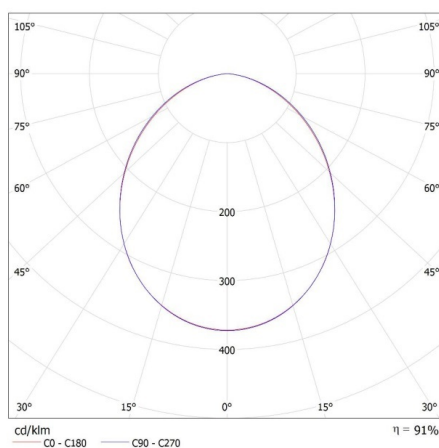

iQ-LED

Kanlux

33883 IQ-LED FL-50W-NW

LED-es reflektor

KANLUX S.A. (kat 33883) IQ-LED FL-50W-NW / LDC (Polar)

TARTOZÉKOK

33889

IQ-LED FL QC I 3x1MM2

Hermetic quick connector for easy, quick and safe connection of the connecting cable and the floodlight, IQ-LED FL QC I 3x1MM2 (33889)

Létrehozás dátuma: 31.01.2024, 10:40

Fenntartjuk a műszaki változtatások bevezetésének jogát. A jelen anyagban található adatok jogi szempontból nem kötelező érvényűek.
Fotometria: adott termék vizsgálatakor elért eredmények.

HU