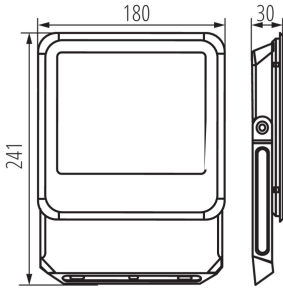

iQ-LED

Kanlux

33883 IQ-LED FL-50W-NW

LED-es reflektor

Vezeték hossz [m]: 0.3

Vezeték keresztmetszete [mm²]: 1

Fényforrás felfűtési ideje [s]: ≤1

Fényforrás gyújtási ideje [s]: ≤0,5

Függőlegesen mozgatható lámpatest [°]: 180

IP védettség fokozat: 65

LOGISZTIKAI ADATOK:

Mértékegység: 1 darab

Csomagolás típusa: 10

Darabszám közbenső csomagolásban: 1

Darabszám gyűjtőcsomagolásban: 10

Nettó egységsúly [g]: 610

Súly [g]: 716

Egy darab bruttó súlya [g]: 668

Egységcsomagolás hossza [cm]: 18.5

Egységcsomagolás szélessége [cm]: 3.5

Egységcsomagolás magassága [cm]: 25

Doboz súlya [kg]: 7.16

Karton szélessége [cm]: 22

Doboz magassága [cm]: 29

Doboz hossza [cm]: 38.5

Karton térfogata [m³]: 0.024563