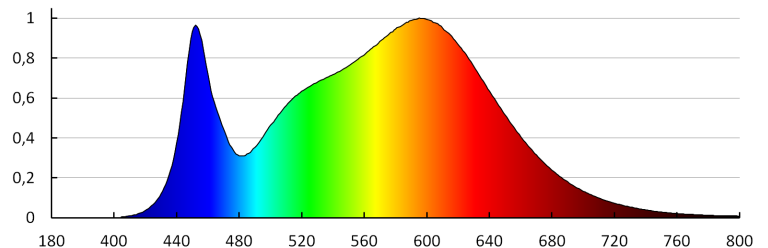

EGYÉB INFORMÁCIÓK::

- 5 év garancia a weblapon elérhető garancianyilatkozatnak megfelelően

Létrehozás dátuma: 31.01.2024, 10:40

Fenntartjuk a műszaki változtatások bevezetésének jogát. A jelen anyagban található adatok jogi szempontból nem kötelező érvényűek.

Fotometria: adott termék vizsgálatakor elért eredmények.

HU