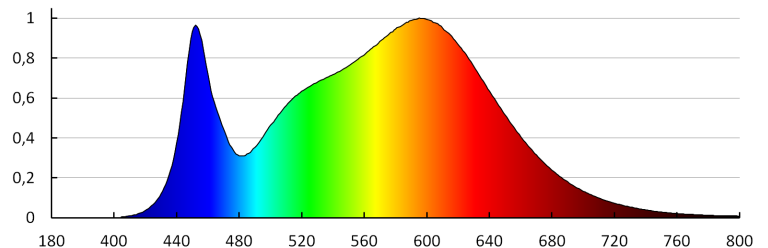

EGYÉB INFORMÁCIÓK::

- 5 év garancia a weblapon elérhető garancianyilatkozatnak megfelelően

Létrehozás dátuma: 31.01.2024, 10:43

Fenntartjuk a műszaki változtatások bevezetésének jogát. A jelen anyagban található adatok jogi szempontból nem kötelező érvényűek. Fotometria: adott termék vizsgálatakor elért eredmények.

HU