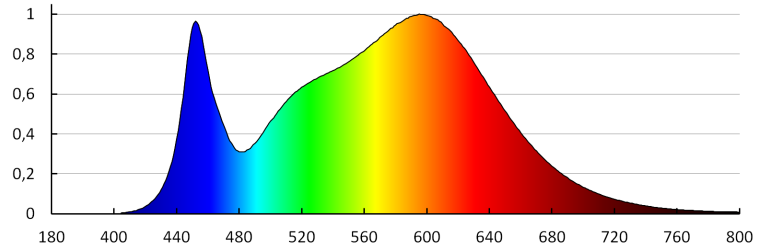

iQ-LED

Kanlux

33888 IQ-LED FL-50W-NW-SE

LED-es reflektor