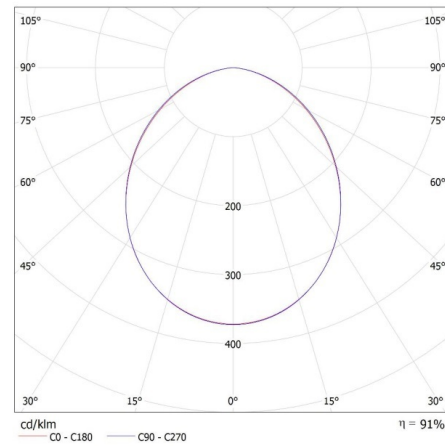

KANLUX S.A. (kat 33888) IQ-LED FL-50W-NW-SE / LDC (Polar)

TARTOZÉKOK

33889

IQ-LED FL QC I 3x1MM2

Hermetic quick connector for easy, quick and safe connection of the connecting cable and the floodlight, IQ-LED FL QC I 3x1MM2 (33889)

Létrehozás dátuma: 31.01.2024, 10:41

Fenntartjuk a műszaki változtatások bevezetésének jogát. A jelen anyagban található adatok jogi szempontból nem kötelező érvényűek.
Fotometria: adott termék vizsgálatakor elért eredmények.

HU