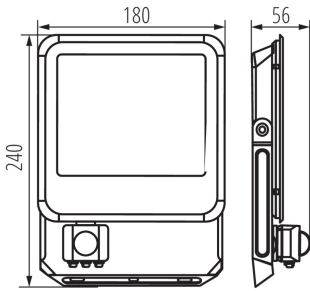

iQ-LED

Kanlux

33888 IQ-LED FL-50W-NW-SE

LED-es reflektor

Csatlakozó típusa: szabad kábelvégződések

Kábel típusa: H05RN-F

Vezeték hossz [m]: 0.3

Vezeték keresztmetszete [mm²]: 1

Érzékelő működési ideje [másodperc-perc]: 10-7

Fényforrás felfűtési ideje [s]: ≤1

Fényforrás gyújtási ideje [s]: ≤0,5

érzékelő működési szöge [°]: 120

Fényerősség beállítása, melynél az érzékelő mozgást érzékel [lx]: 10-2000

Függőlegesen mozgatható lámpatest [°]: 180

IP védettség fokozat: 44

Érzékelési tartomány [m]: max 8

LOGISZTIKAI ADATOK:

Mértékegység: 1 darab

Csomagolás típusa: 10

Darabszám közbenső csomagolásban: 1

Darabszám gyűjtőcsomagolásban: 10

Nettó egységsúly [g]: 640

Súly [g]: 795

Egy darab bruttó súlya [g]: 728

Egységcsomagolás hossza [cm]: 18.5

Egységcsomagolás szélessége [cm]: 6

Egységcsomagolás magassága [cm]: 25

Doboz súlya [kg]: 7.95

Karton szélessége [cm]: 31.5

Doboz magassága [cm]: 27.5

Doboz hossza [cm]: 39

Karton térfogata [m³]: 0.033784

EGYÉB INFORMÁCIÓK::

- 5 év garancia a weblapon elérhető garancianyilatkozatnak megfelelően

Létrehozás dátuma: 31.01.2024, 10:41

Fenntartjuk a műszaki változtatások bevezetésének jogát. A jelen anyagban található adatok jogi szempontból nem kötelező érvényűek. Fotometria: adott termék vizsgálatakor elért eredmények.

HU