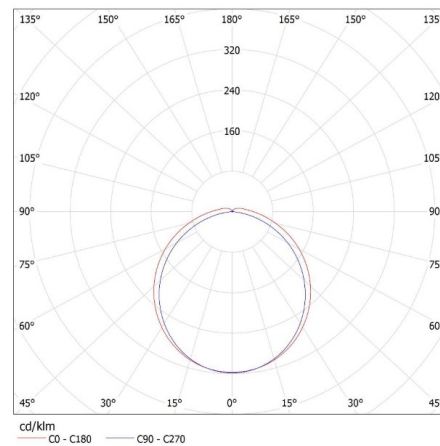

Létrehozás dátuma: 25.03.2024, 14:30

Fenntartjuk a műszaki változtatások bevezetésének jogát. A jelen anyagban található adatok jogi szempontból nem kötelező érvényűek.
Fotometria: adott termék vizsgálatakor elért eredmények.