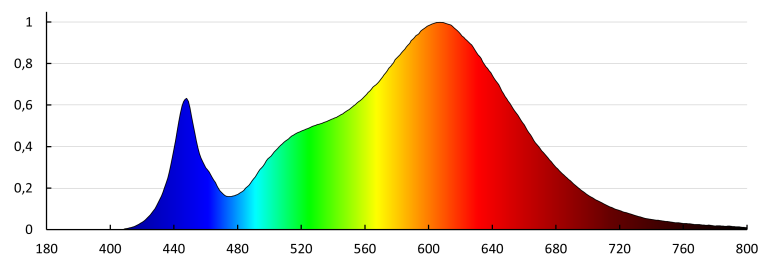

EGYÉB INFORMÁCIÓK::

- 5 év garancia a weblapon elérhető garancianyilatkozatnak megfelelően

KANLUX S.A. (kat 33891) MEBA LED 22-40W NW/WW (22W) / LDC (Polar)