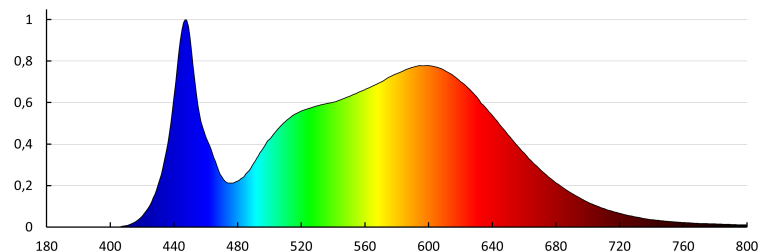

EGYÉB INFORMÁCIÓK::

- 5 év garancia a weblapon elérhető garancianyilatkozatnak megfelelően

KANLUX S.A. (kat 33891) MEBA LED 22-40W NW/WW (22W) / LDC (Polar)