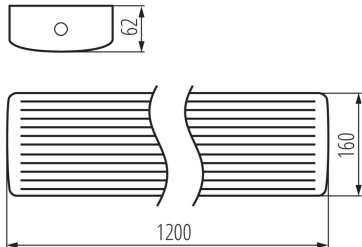

LED lámpatest

Nettó egységsúly [g]: 1860

Súly [g]: 2405

Egységcsomagolás hossza [cm]: 121

Egységcsomagolás szélessége [cm]: 16.5

Egységcsomagolás magassága [cm]: 6.5

Doboz súlya [kg]: 14.43

Karton szélessége [cm]: 22

Doboz magassága [cm]: 35.5

Doboz hossza [cm]: 124.5

Karton térfogata [m³]: 0.097235