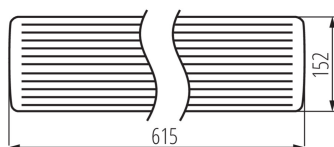

33892 MEBA LED 20W IP54 NW

LED lámpatest

5905339338921

ÁLTALÁNOS ADATOK:

Szín: fehér

Beszereles helye: szerelés: mennyezeti

Alkalmazás helye: kültéri

Minimális távolság a megvilágított tárgytól: 0,5m

Fényerőszabályozható: nem

Hossz [mm]: 615

Szélesség [mm]: 152

Magasság [mm]: 57

Integrált LED fényforrás: igen

MŰSZAKI ADATOK:

Névleges feszültség [V]: 220-240 AC

Névleges frekvencia [Hz]: 50

Maximális teljesítmény [W]: 20

Áramütés elleni védelmi osztály: I

Búra anyaga: PC

Dióda típusa: LED SMD

Fényáram [lm]: 2600

Fényforrás hasznos fényárama Φ_{use} [lm]: 2x 1760

Fényforrás hasznos fényárama Φ_{use} [lm]: gömb (360°)

Lámpa fényereje [lm/W]: 130

Környezeti hőmérséklet-tartomány, melynek a termék ki lehet téve [° C]: -20+40

Lámpaház anyaga: acél

Csatlakozó típusa: önzáró sorkapocs

Alkalmazott vezeték keresztmetszet-tartománya [mm²]: 0,75-2