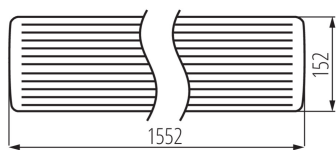

33896 MEBA 4LED 150 IP54 PC

LED lámpatest

5905339338969

ÁLTALÁNOS ADATOK:

Szín: fehér

Beszereles helye: szerelés: mennyezeti

Alkalmazás helye: kültéri

Minimális távolság a megvilágított tárgytól: 0,5m

T8 LED fénycsövek tápellátása: egyoldalas

Hossz [mm]: 1552

Szélesség [mm]: 152

Magasság [mm]: 57

MŰSZAKI ADATOK:

Névleges feszültség [V]: 220-240 AC

Névleges frekvencia [Hz]: 50

Maximális teljesítmény [W]: 2 x max 24

Lámpaház anyaga: acél

Csatlakozó típusa: önzáró sorkapocs

Alkalmazott vezeték keresztmetszet-tartománya [mm²]: 0,75-2

IP védettségi fokozat: 54

LOGISZTIKAI ADATOK:

Mértékegység: 1 darab

Csomagolás típusa: 6

Doboz súlya [kg]: 12.75

Karton szélessége [cm]: 20

Doboz magassága [cm]: 33

Doboz hossza [cm]: 158

Karton térfogata [m³]: 0.10428

LED lámpatest

EGYÉB INFORMÁCIÓK::

- 5 év garancia a weblapon elérhető garancianyilatkozatnak megfelelően
-