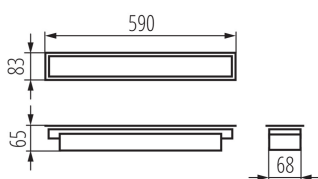

LED lámpatest

5905339339430

ÁLTALÁNOS ADATOK:

Szín: fehér

Beszereles helye: szerelés: mennyezeti süllyesztett

Alkalmazás helye: beltéri

Minimális távolság a megvilágított tárgytól: 0,5m

Fényerőszabályozható: nem

Lámpatest világitási iránya: alsórész

Hossz [mm]: 590

Szélesség [mm]: 83

Magasság [mm]: 65

Integrált LED fényforrás: igen

MŰSZAKI ADATOK:

Névleges feszültség [V]: 220-240 AC

Névleges frekvencia [Hz]: 50

IP védettség fokozat: 20

LOGISZTIKAI ADATOK:

Mértékegység: 1 darab

Csomagolás típusa: 1

LED lámpatest

Darabszám közbenső csomagolásban: 1

Darabszám gyűjtőcsomagolásban: 1

Nettó egységsúly [g]: 960

Súly [g]: 1150

Egységcsomagolás hossza [cm]: 75

Egységcsomagolás szélessége [cm]: 11

Egységcsomagolás magassága [cm]: 7

Doboz súlya [kg]: 1.15

Karton szélessége [cm]: 11

Doboz magassága [cm]: 7

Doboz hossza [cm]: 75