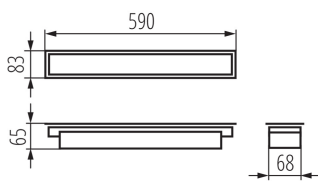

LED lámpatest

5905339339485

ÁLTALÁNOS ADATOK:

Szín: fekete

Beszereles helye: szerelés: mennyezeti süllyesztett

Alkalmazás helye: beltéri

Minimális távolság a megvilágított tárgytól: 0,5m

Fényerőszabályozható: nem

Lámpatest világitási iránya: alsórész

Hossz [mm]: 590

Szélesség [mm]: 83

Magasság [mm]: 65

Integrált LED fényforrás: igen

MŰSZAKI ADATOK:

Névleges feszültség [V]: 220-240 AC

Névleges frekvencia [Hz]: 50

IP védettség fokozat: 20

LOGISZTIKAI ADATOK:

Mértékegység: 1 darab

Csomagolás típusa: 1

LED lámpatest

Darabszám közbenső csomagolásban: 1

Darabszám gyűjtőcsomagolásban: 1

Nettó egységsúly [g]: 932

Súly [g]: 1110

Egységcsomagolás hossza [cm]: 75

Egységcsomagolás szélessége [cm]: 11

Egységcsomagolás magassága [cm]: 7

Doboz súlya [kg]: 1.11

Karton szélessége [cm]: 11

Doboz magassága [cm]: 7

Doboz hossza [cm]: 75