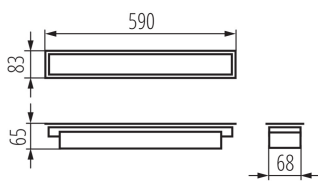

LED lámpatest

5905339339508

ÁLTALÁNOS ADATOK:

Szín: fekete

Beszereles helye: szerelés: mennyezeti süllyesztett

Alkalmazás helye: beltéri

Minimális távolság a megvilágított tárgytól: 0,5m

Fényerőszabályozható: nem

Lámpatest világitási iránya: alsórész

Hossz [mm]: 590

Szélesség [mm]: 83

Magasság [mm]: 65

Integrált LED fényforrás: igen

MŰSZAKI ADATOK:

Névleges feszültség [V]: 220-240 AC

Névleges frekvencia [Hz]: 50

IP védettség fokozat: 20

LOGISZTIKAI ADATOK:

Mértékegység: 1 darab

Csomagolás típusa: 1

LED lámpatest

Darabszám közbenső csomagolásban: 1

Darabszám gyűjtőcsomagolásban: 1

Nettó egységsúly [g]: 932

Súly [g]: 1110

Egységcsomagolás hossza [cm]: 75

Egységcsomagolás szélessége [cm]: 11

Egységcsomagolás magassága [cm]: 7

Doboz súlya [kg]: 1.11

Karton szélessége [cm]: 11

Doboz magassága [cm]: 7

Doboz hossza [cm]: 75