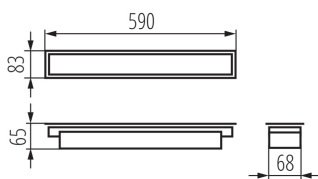

### ÁLTALÁNOS ADATOK:

**Szín:** fekete

**Beszereles helye:** szerelés: mennyezeti süllyesztett

**Alkalmazás helye:** beltéri

**Minimális távolság a megvilágított tárgytól:** 0,5m

**Fényerőszabályozható:** nem

**Lámpatest világitási iránya:** alsórész

**Hossz [mm]:** 590

**Szélesség [mm]:** 83

**Magasság [mm]:** 65

**Integrált LED fényforrás:** igen