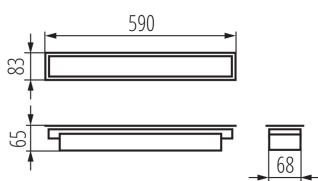

LED lámpatest

5905339339539

ÁLTALÁNOS ADATOK:

Szín: fekete

Beszereles helye: szerelés: mennyezeti süllyesztett

Alkalmazás helye: beltéri

Minimális távolság a megvilágított tárgytól: 0,5m

Fényerőszabályozható: nem

Lámpatest világitási iránya: alsórész

Hossz [mm]: 590

Szélesség [mm]: 83

Magasság [mm]: 65

Integrált LED fényforrás: igen

MŰSZAKI ADATOK:

Névleges feszültség [V]: 220-240 AC

Névleges frekvencia [Hz]: 50

IP védettség fokozat: 20

LOGISZTIKAI ADATOK:

Mértékegység: 1 darab

Csomagolás típusa: 1

LED lámpatest

Darabszám közbenső csomagolásban: 1

Darabszám gyűjtőcsomagolásban: 1

Nettó egységsúly [g]: 960

Súly [g]: 1150

Egységcsomagolás hossza [cm]: 75

Egységcsomagolás szélessége [cm]: 11

Egységcsomagolás magassága [cm]: 7

Doboz súlya [kg]: 1.15

Karton szélessége [cm]: 11

Doboz magassága [cm]: 7

Doboz hossza [cm]: 75