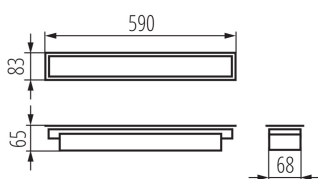

LED lámpatest

5905339339607

ÁLTALÁNOS ADATOK:

Szín: ezüst

Beszereles helye: szerelés: mennyezeti süllyesztett

Alkalmazás helye: beltéri

Minimális távolság a megvilágított tárgytól: 0,5m

Fényerőszabályozható: nem

Lámpatest világítási iránya: alsórész

Hossz [mm]: 590

Szélesség [mm]: 83

Magasság [mm]: 65

Integrált LED fényforrás: igen

MŰSZAKI ADATOK:

Névleges feszültség [V]: 220-240 AC

Névleges frekvencia [Hz]: 50

IP védettség fokozat: 20

LOGISZTIKAI ADATOK:

Mértékegység: 1 darab

Csomagolás típusa: 1

LED lámpatest

Darabszám közbenső csomagolásban: 1

Darabszám gyűjtőcsomagolásban: 1

Nettó egységsúly [g]: 932

Súly [g]: 1110

Egységcsomagolás hossza [cm]: 75

Egységcsomagolás szélessége [cm]: 11

Egységcsomagolás magassága [cm]: 7

Doboz súlya [kg]: 1.11

Karton szélessége [cm]: 11

Doboz magassága [cm]: 7

Doboz hossza [cm]: 75