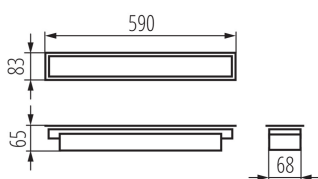

LED lámpatest

5905339339621

ÁLTALÁNOS ADATOK:

Szín: ezüst

Beszereles helye: szerelés: mennyezeti süllyesztett

Alkalmazás helye: beltéri

Minimális távolság a megvilágított tárgytól: 0,5m

Fényerőszabályozható: nem

Lámpatest világitási iránya: alsórész

Hossz [mm]: 590

Szélesség [mm]: 83

Magasság [mm]: 65

Integrált LED fényforrás: igen

MŰSZAKI ADATOK:

Névleges feszültség [V]: 220-240 AC

Névleges frekvencia [Hz]: 50

IP védettség fokozat: 20

LOGISZTIKAI ADATOK:

Mértékegység: 1 darab

Csomagolás típusa: 1

LED lámpatest

Darabszám közbenső csomagolásban: 1

Darabszám gyűjtőcsomagolásban: 1

Nettó egységsúly [g]: 932

Súly [g]: 1110

Egységcsomagolás hossza [cm]: 75

Egységcsomagolás szélessége [cm]: 11

Egységcsomagolás magassága [cm]: 7

Doboz súlya [kg]: 1.11

Karton szélessége [cm]: 11

Doboz magassága [cm]: 7

Doboz hossza [cm]: 75