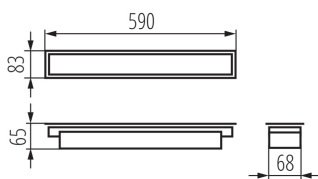

### ÁLTALÁNOS ADATOK:

**Szín:** ezüst

**Beszereles helye:** szerelés: mennyezeti süllyesztett

**Alkalmazás helye:** beltéri

**Minimális távolság a megvilágított tárgytól:** 0,5m

**Fényerőszabályozható:** nem

**Lámpatest világitási iránya:** alsórész

**Hossz [mm]:** 590

**Szélesség [mm]:** 83

**Magasság [mm]:** 65

**Integrált LED fényforrás:** igen

### LED lámpatest

**Darabszám közbenső csomagolásban:** 1

**Darabszám gyűjtőcsomagolásban:** 1

**Nettó egységsúly [g]:** 960

**Súly [g]:** 1150

**Egységcsomagolás hossza [cm]:** 75

**Egységcsomagolás szélessége [cm]:** 11