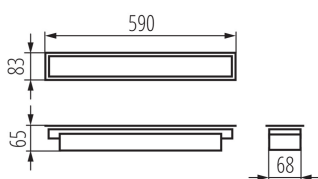

LED lámpatest

5905339339669

ÁLTALÁNOS ADATOK:

Szín: ezüst

Beszereles helye: szerelés: mennyezeti süllyesztett

Alkalmazás helye: beltéri

Minimális távolság a megvilágított tárgytól: 0,5m

Fényerőszabályozható: nem

Lámpatest világitási iránya: alsórész

Hossz [mm]: 590

Szélesség [mm]: 83

Magasság [mm]: 65

Integrált LED fényforrás: igen

MŰSZAKI ADATOK:

Névleges feszültség [V]: 220-240 AC

Névleges frekvencia [Hz]: 50

IP védettség fokozat: 20

LOGISZTIKAI ADATOK:

Mértékegység: 1 darab

Csomagolás típusa: 1

LED lámpatest

Darabszám közbenső csomagolásban: 1

Darabszám gyűjtőcsomagolásban: 1

Nettó egységsúly [g]: 932

Súly [g]: 1110

Egységcsomagolás hossza [cm]: 75

Egységcsomagolás szélessége [cm]: 11

Egységcsomagolás magassága [cm]: 7

Doboz súlya [kg]: 1.11

Karton szélessége [cm]: 11

Doboz magassága [cm]: 7

Doboz hossza [cm]: 75