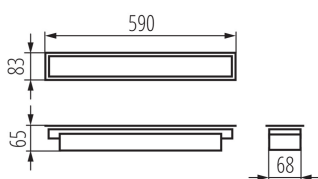

LED lámpatest

5905339339676

ÁLTALÁNOS ADATOK:

Szín: ezüst

Beszereles helye: szerelés: mennyezeti süllyesztett

Alkalmazás helye: beltéri

Minimális távolság a megvilágított tárgytól: 0,5m

Fényerőszabályozható: nem

Lámpatest világitási iránya: alsórész

Hossz [mm]: 590

Szélesség [mm]: 83

Magasság [mm]: 65

Integrált LED fényforrás: igen

MŰSZAKI ADATOK:

Névleges feszültség [V]: 220-240 AC

Névleges frekvencia [Hz]: 50

IP védettség fokozat: 20

LOGISZTIKAI ADATOK:

Mértékegység: 1 darab

Csomagolás típusa: 1

LED lámpatest

Darabszám közbenső csomagolásban: 1

Darabszám gyűjtőcsomagolásban: 1

Nettó egységsúly [g]: 960

Súly [g]: 1150

Egységcsomagolás hossza [cm]: 75

Egységcsomagolás szélessége [cm]: 11

Egységcsomagolás magassága [cm]: 7

Doboz súlya [kg]: 1.15

Karton szélessége [cm]: 11

Doboz magassága [cm]: 7

Doboz hossza [cm]: 75