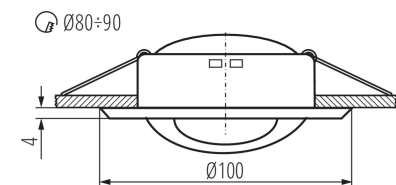

### Mennyezeti spot lámpatest

**Egységcsomagolás hossza [cm]:** 10.5  
**Egységcsomagolás szélessége [cm]:** 4.5  
**Egységcsomagolás magassága [cm]:** 10.5  
**Doboz súlya [kg]:** 8  
**Karton szélessége [cm]:** 24.5  
**Doboz magassága [cm]:** 23  
**Doboz hossza [cm]:** 53.5  
**Karton térfogata [m<sup>3</sup>]:** 0.030147