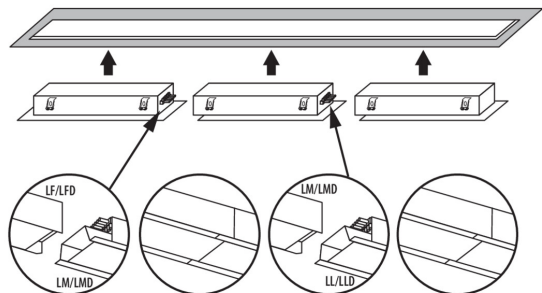

LED lámpatest