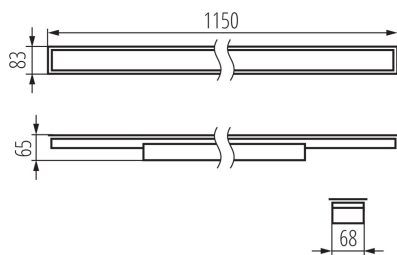

### ÁLTALÁNOS ADATOK:

**Szín:** fehér

**Beszereles helye:** szerelés: mennyezeti süllyesztett

**Alkalmazás helye:** beltéri

**Minimális távolság a megvilágított tárgytól:** 0,5m

**Fényerőszabályozható:** nem

**Lámpatest világitási iránya:** alsórész

**Hossz [mm]:** 1150

**Szélesség [mm]:** 83

**Magasság [mm]:** 65

**Integrált LED fényforrás:** igen

**Version for connection in line [initial element] LF:** 34584 (PT)

**Búra típusa:** matt

**Lámpaház anyaga:** acél

**Csatlakozó típusa:** önzáró sorkapocs

**Alkalmazott vezeték keresztmetszet-tartománya [mm²]:**  
1,5÷2,5

**Fényforrás felfűtési ideje [s]:** ≤1

**Fényforrás gyújtási ideje [s]:** ≤0,5