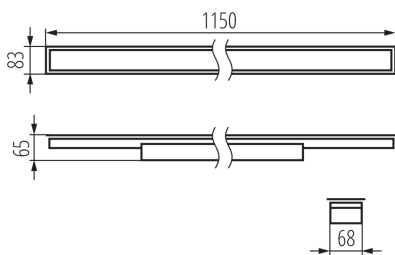

### ÁLTALÁNOS ADATOK:

**Szín:** fehér

**Beszereles helye:** szerelés: mennyezeti süllyesztett

**Alkalmazás helye:** beltéri

**Minimális távolság a megvilágított tárgytól:** 0,5m

**Fényerőszabályozható:** nem

**Lámpatest világitási iránya:** alsórész

**Hossz [mm]:** 1150

**Szélesség [mm]:** 83

**Magasság [mm]:** 65

**Integrált LED fényforrás:** igen