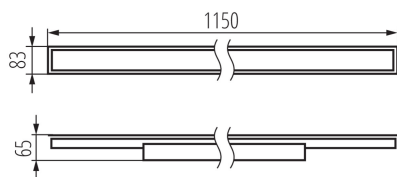

Lámpatest világitási iránya: alsórész

Hossz [mm]: 1150

Szélesség [mm]: 83

Magasság [mm]: 65

Integrált LED fényforrás: igen

Version for connection in line [initial element] LF: 34587 (PT)

Version for connection in line [central element] LM: 34731 (PT)

Búra típusa: mikroprizmás

Lámpaház anyaga: acél

Csatlakozó típusa: önzáró sorkapocs

Alkalmazott vezeték keresztmetszet-tartománya [mm²]:
1,5÷2,5

Fényforrás felfűtési ideje [s]: ≤1

Fényforrás gyújtási ideje [s]: ≤0,5

LED lámpatest

IP védettség fokozat: 20

LOGISZTIKAI ADATOK:

Mértékegység: 1 darab

Csomagolás típusa: 1

Darabszám közbenső csomagolásban: 1

Darabszám gyűjtőcsomagolásban: 1

Nettó egység súly [g]: 1605