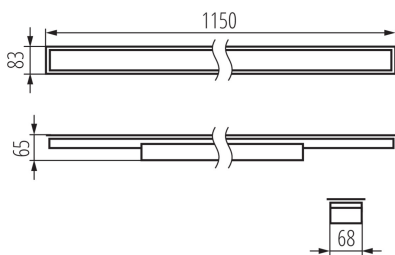

LED lámpatest

5905339340214

ÁLTALÁNOS ADATOK:

Szín: fekete

Beszereles helye: szerelés: mennyezeti süllyesztett

Alkalmazás helye: beltéri

Minimális távolság a megvilágított tárgytól: 0,5m

Fényerőszabályozható: nem

Lámpatest világitási iránya: alsórész

Hossz [mm]: 1150

Szélesség [mm]: 83

Magasság [mm]: 65

Integrált LED fényforrás: igen

MŰSZAKI ADATOK:

Névleges feszültség [V]: 220-240 AC

Névleges frekvencia [Hz]: 50

IP védettség fokozat: 20

LOGISZTIKAI ADATOK:

Mértékegység: 1 darab

Csomagolás típusa: 1

LED lámpatest

Darabszám közbenső csomagolásban: 1

Darabszám gyűjtőcsomagolásban: 1

Nettó egységsúly [g]: 1520

Súly [g]: 1860

Egységcsomagolás hossza [cm]: 136

Egységcsomagolás szélessége [cm]: 11

Egységcsomagolás magassága [cm]: 7

Doboz súlya [kg]: 1.86

Karton szélessége [cm]: 11

Doboz magassága [cm]: 7

Doboz hossza [cm]: 136