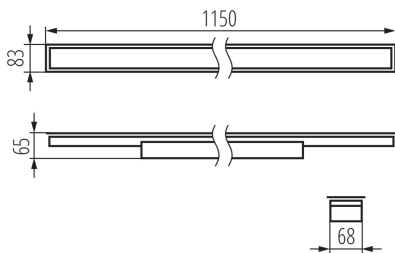

### ÁLTALÁNOS ADATOK:

**Szín:** fekete

**Beszereles helye:** szerelés: mennyezeti süllyesztett

**Alkalmazás helye:** beltéri

**Minimális távolság a megvilágított tárgytól:** 0,5m

**Fényerőszabályozható:** nem

**Lámpatest világitási iránya:** alsórész

**Hossz [mm]:** 1150

**Szélesség [mm]:** 83

**Magasság [mm]:** 65

**Integrált LED fényforrás:** igen

### LED lámpatest

**Darabszám közbenső csomagolásban: 1**

**Darabszám gyűjtőcsomagolásban: 1**

**Nettó egységsúly [g]: 1520**

**Súly [g]: 1860**

**Egységcsomagolás hossza [cm]: 136**

**Egységcsomagolás szélessége [cm]: 11**