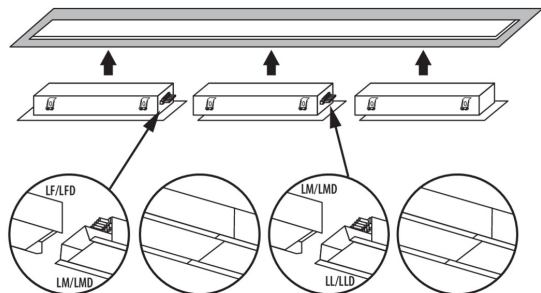

LED lámpatest