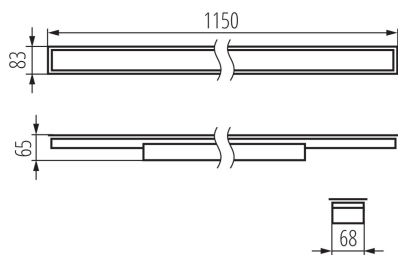

LED lámpatest

5905339340245

ÁLTALÁNOS ADATOK:

Szín: fekete

Beszereles helye: szerelés: mennyezeti süllyesztett

Alkalmazás helye: beltéri

Minimális távolság a megvilágított tárgytól: 0,5m

Fényerőszabályozható: nem

Lámpatest világitási iránya: alsórész

Hossz [mm]: 1150

Szélesség [mm]: 83

Magasság [mm]: 65

Integrált LED fényforrás: igen

Version for connection in line [initial element] LF: 34579 (PT)

Version for connection in line [central element] LM: 34723 (PT)

LED lámpatest

IP védettség fokozat: 20

LOGISZTIKAI ADATOK:

Mértékegység: 1 darab

Csomagolás típusa: 1

Darabszám közbenső csomagolásban: 1

Darabszám gyűjtőcsomagolásban: 1

Nettó egység súly [g]: 1605

Súly [g]: 1945

Egységcsomagolás hossza [cm]: 136

Egységcsomagolás szélessége [cm]: 11

Egységcsomagolás magassága [cm]: 7

Doboz súlya [kg]: 1.945

Karton szélessége [cm]: 11

Doboz magassága [cm]: 7

Doboz hossza [cm]: 136