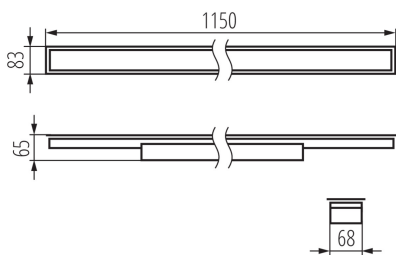

### ÁLTALÁNOS ADATOK:

**Szín:** fekete

**Beszereles helye:** szerelés: mennyezeti süllyesztett

**Alkalmazás helye:** beltéri

**Minimális távolság a megvilágított tárgytól:** 0,5m

**Fényerőszabályozható:** nem

**Lámpatest világitási iránya:** alsórész

**Hossz [mm]:** 1150

**Szélesség [mm]:** 83

**Magasság [mm]:** 65

**Integrált LED fényforrás:** igen