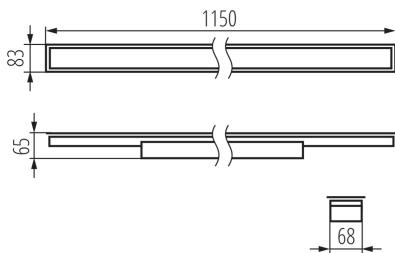

LED lámpatest

5905339340276

ÁLTALÁNOS ADATOK:

Szín: fekete

Beszereles helye: szerelés: mennyezeti süllyesztett

Alkalmazás helye: beltéri

Minimális távolság a megvilágított tárgytól: 0,5m

Fényerőszabályozható: nem

Lámpatest világitási iránya: alsórész

Hossz [mm]: 1150

Szélesség [mm]: 83

Magasság [mm]: 65

Integrált LED fényforrás: igen

MŰSZAKI ADATOK:

Névleges feszültség [V]: 220-240 AC

Névleges frekvencia [Hz]: 50

IP védettség fokozat: 20

LOGISZTIKAI ADATOK:

Mértékegység: 1 darab

Csomagolás típusa: 1

LED lámpatest

Darabszám közbenső csomagolásban: 1

Darabszám gyűjtőcsomagolásban: 1

Nettó egységsúly [g]: 1520

Súly [g]: 1860

Egységcsomagolás hossza [cm]: 136

Egységcsomagolás szélessége [cm]: 11

Egységcsomagolás magassága [cm]: 7

Doboz súlya [kg]: 1.86

Karton szélessége [cm]: 11

Doboz magassága [cm]: 7

Doboz hossza [cm]: 136