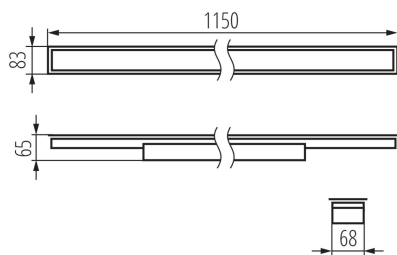

### ÁLTALÁNOS ADATOK:

**Szín:** ezüst

**Beszereles helye:** szerelés: mennyezeti süllyesztett

**Alkalmazás helye:** beltéri

**Minimális távolság a megvilágított tárgytól:** 0,5m

**Fényerőszabályozható:** nem

**Lámpatest világitási iránya:** alsórész

**Hossz [mm]:** 1150

**Szélesség [mm]:** 83

**Magasság [mm]:** 65

**Integrált LED fényforrás:** igen

**Version for connection in line [initial element] LF:** 34577 (PT)

Egységcsomagolás szélessége [cm]: 11

Egységcsomagolás magassága [cm]: 7

Doboz súlya [kg]: 1.945

Karton szélessége [cm]: 11

Doboz magassága [cm]: 7

Doboz hossza [cm]: 136

Karton térfogata [m<sup>3</sup>]: 0.010472