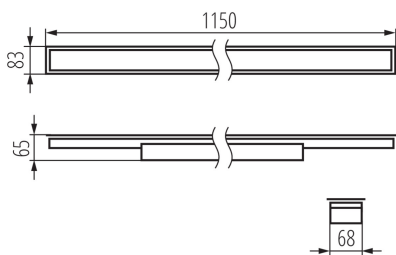

LED lámpatest

5905339340337

ÁLTALÁNOS ADATOK:

Szín: ezüst

Beszereles helye: szerelés: mennyezeti süllyesztett

Alkalmazás helye: beltéri

Minimális távolság a megvilágított tárgytól: 0,5m

Fényerőszabályozható: nem

Lámpatest világitási iránya: alsórész

Hossz [mm]: 1150

Szélesség [mm]: 83

Magasság [mm]: 65

Integrált LED fényforrás: igen

MŰSZAKI ADATOK:

Névleges feszültség [V]: 220-240 AC

Névleges frekvencia [Hz]: 50

IP védettség fokozat: 20

LOGISZTIKAI ADATOK:

Mértékegység: 1 darab

Csomagolás típusa: 1

LED lámpatest

Darabszám közbenső csomagolásban: 1

Darabszám gyűjtőcsomagolásban: 1

Nettó egységsúly [g]: 1520

Súly [g]: 1860

Egységcsomagolás hossza [cm]: 136

Egységcsomagolás szélessége [cm]: 11

Egységcsomagolás magassága [cm]: 7

Doboz súlya [kg]: 1.86

Karton szélessége [cm]: 11

Doboz magassága [cm]: 7

Doboz hossza [cm]: 136