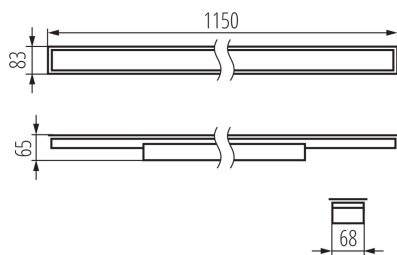

LED lámpatest

5905339340344

ÁLTALÁNOS ADATOK:

Szín: ezüst

Beszereles helye: szerelés: mennyezeti süllyesztett

Alkalmazás helye: beltéri

Minimális távolság a megvilágított tárgytól: 0,5m

Fényerőszabályozható: nem

Lámpatest világitási iránya: alsórész

Hossz [mm]: 1150

Szélesség [mm]: 83

Magasság [mm]: 65

Integrált LED fényforrás: igen

Version for connection in line [initial element] LF: 34583 (PT)

Version for connection in line [central element] LM: 34727 (PT)

LED lámpatest

IP védettség fokozat: 20

LOGISZTIKAI ADATOK:

Mértékegység: 1 darab

Csomagolás típusa: 1

Darabszám közbenső csomagolásban: 1

Darabszám gyűjtőcsomagolásban: 1

Nettó egység súly [g]: 1605

Súly [g]: 1945

Egységcsomagolás hossza [cm]: 136

Egységcsomagolás szélessége [cm]: 11

Egységcsomagolás magassága [cm]: 7

Doboz súlya [kg]: 1.945

Karton szélessége [cm]: 11

Doboz magassága [cm]: 7

Doboz hossza [cm]: 136