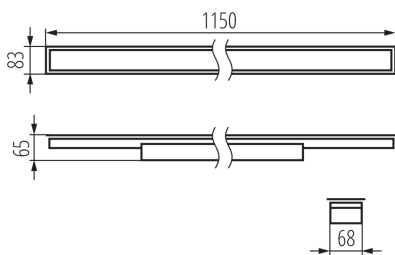

LED lámpatest

5905339340351

ÁLTALÁNOS ADATOK:

Szín: ezüst

Beszereles helye: szerelés: mennyezeti süllyesztett

Alkalmazás helye: beltéri

Minimális távolság a megvilágított tárgytól: 0,5m

Fényerőszabályozható: nem

Lámpatest világitási iránya: alsórész

Hossz [mm]: 1150

Szélesség [mm]: 83

Magasság [mm]: 65

Integrált LED fényforrás: igen

MŰSZAKI ADATOK:

Névleges feszültség [V]: 220-240 AC

Névleges frekvencia [Hz]: 50

IP védettség fokozat: 20

LOGISZTIKAI ADATOK:

Mértékegység: 1 darab

Csomagolás típusa: 1

LED lámpatest

Darabszám közbenső csomagolásban: 1

Darabszám gyűjtőcsomagolásban: 1

Nettó egységsúly [g]: 1520

Súly [g]: 1860

Egységcsomagolás hossza [cm]: 136

Egységcsomagolás szélessége [cm]: 11

Egységcsomagolás magassága [cm]: 7

Doboz súlya [kg]: 1.86

Karton szélessége [cm]: 11

Doboz magassága [cm]: 7

Doboz hossza [cm]: 136