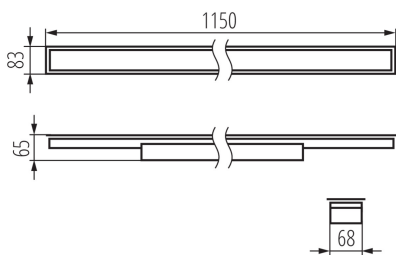

### ÁLTALÁNOS ADATOK:

**Szín:** ezüst

**Beszereles helye:** szerelés: mennyezeti süllyesztett

**Alkalmazás helye:** beltéri

**Minimális távolság a megvilágított tárgytól:** 0,5m

**Fényerőszabályozható:** nem

**Lámpatest világitási iránya:** alsórész

**Hossz [mm]:** 1150

**Szélesség [mm]:** 83

**Magasság [mm]:** 65

**Integrált LED fényforrás:** igen