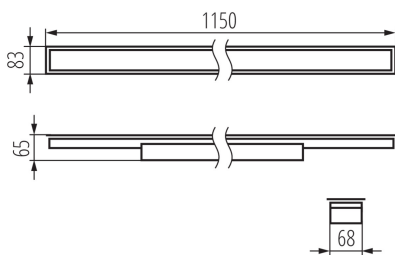

LED lámpatest

5905339340399

ÁLTALÁNOS ADATOK:

Szín: ezüst

Beszereles helye: szerelés: mennyezeti süllyesztett

Alkalmazás helye: beltéri

Minimális távolság a megvilágított tárgytól: 0,5m

Fényerőszabályozható: nem

Lámpatest világitási iránya: alsórész

Hossz [mm]: 1150

Szélesség [mm]: 83

Magasság [mm]: 65

Integrált LED fényforrás: igen

MŰSZAKI ADATOK:

Névleges feszültség [V]: 220-240 AC

Névleges frekvencia [Hz]: 50

IP védettség fokozat: 20

LOGISZTIKAI ADATOK:

Mértékegység: 1 darab

Csomagolás típusa: 1

LED lámpatest

Darabszám közbenső csomagolásban: 1

Darabszám gyűjtőcsomagolásban: 1

Nettó egységsúly [g]: 1520

Súly [g]: 1860

Egységcsomagolás hossza [cm]: 136

Egységcsomagolás szélessége [cm]: 11

Egységcsomagolás magassága [cm]: 7

Doboz súlya [kg]: 1.86

Karton szélessége [cm]: 11

Doboz magassága [cm]: 7

Doboz hossza [cm]: 136