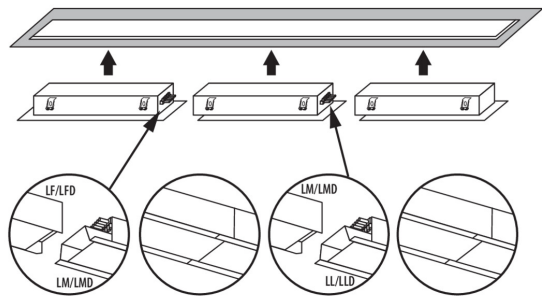

LED lámpatest