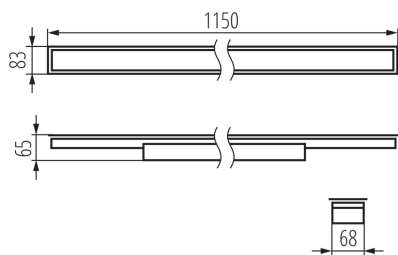

LED lámpatest

5905339340627

ÁLTALÁNOS ADATOK:

Szín: fehér

Beszereles helye: szerelés: mennyezeti süllyesztett

Alkalmazás helye: beltéri

Minimális távolság a megvilágított tárgytól: 0,5m

Fényerőszabályozható: nem

Lámpatest világitási iránya: alsórész

Hossz [mm]: 1150

Szélesség [mm]: 83

Magasság [mm]: 65

Integrált LED fényforrás: igen

Version for connection in line [initial element] LF: 34590 (PT)

Version for connection in line [central element] LM: 34734 (PT)

LED lámpatest

IP védettség fokozat: 20

LOGISZTIKAI ADATOK:

Mértékegység: 1 darab

Csomagolás típusa: 1

Darabszám közbenső csomagolásban: 1

Darabszám gyűjtőcsomagolásban: 1

Nettó egység súly [g]: 1464

Súly [g]: 1800

Egységcsomagolás hossza [cm]: 136

Egységcsomagolás szélessége [cm]: 11

Egységcsomagolás magassága [cm]: 7

Doboz súlya [kg]: 1.8

Karton szélessége [cm]: 11

Doboz magassága [cm]: 7

Doboz hossza [cm]: 136