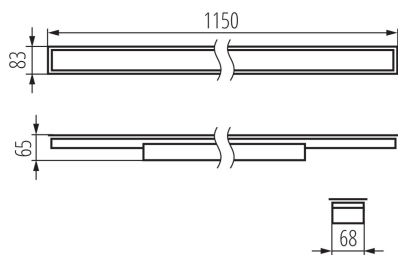

LED lámpatest

5905339340634

ÁLTALÁNOS ADATOK:

Szín: fehér

Beszereles helye: szerelés: mennyezeti süllyesztett

Alkalmazás helye: beltéri

Minimális távolság a megvilágított tárgytól: 0,5m

Fényerőszabályozható: nem

Lámpatest világitási iránya: alsórész

Hossz [mm]: 1150

Szélesség [mm]: 83

Magasság [mm]: 65

Integrált LED fényforrás: igen

Version for connection in line [initial element] LF : 34596 (PT)

Version for connection in line [central element] LM : 34740 (PT)

LED lámpatest

IP védettség fokozat: 20

LOGISZTIKAI ADATOK:

Mértékegység: 1 darab

Csomagolás típusa: 1

Darabszám közbenső csomagolásban: 1

Darabszám gyűjtőcsomagolásban: 1

Nettó egység súly [g]: 1464

Súly [g]: 1800

Egységcsomagolás hossza [cm]: 136

Egységcsomagolás szélessége [cm]: 11

Egységcsomagolás magassága [cm]: 7

Doboz súlya [kg]: 1.8

Karton szélessége [cm]: 11

Doboz magassága [cm]: 7

Doboz hossza [cm]: 136