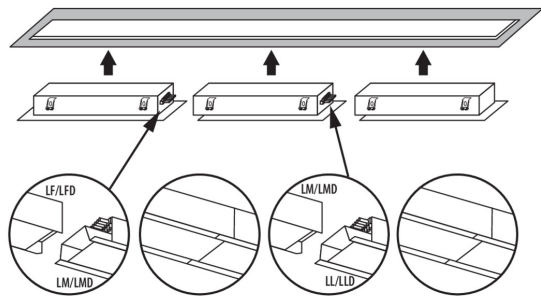

LED lámpatest