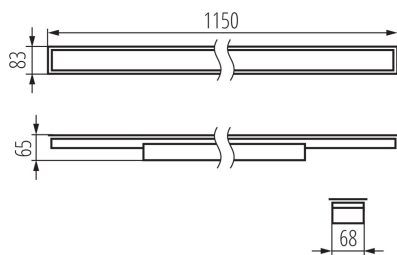

Lámpatest világitási iránya: alsórész

Hossz [mm]: 1150

Szélesség [mm]: 83

Magasság [mm]: 65

Integrált LED fényforrás: igen

Version for connection in line [initial element] LF : 34593 (PT)

Version for connection in line [central element] LM : 34737 (PT)

Búra típusa: mikroprizmás

Lámpaház anyaga: acél

Csatlakozó típusa: önzáró sorkapocs

Alkalmazott vezeték keresztmetszet-tartománya [mm²]: 1,5÷2,5

Fényforrás felfűtési ideje [s]: ≤ 1

Fényforrás gyújtási ideje [s]: $\leq 0,5$

LED lámpatest

IP védettség fokozat: 20

LOGISZTIKAI ADATOK:

Mértékegység: 1 darab

Csomagolás típusa: 1

Darabszám közbenső csomagolásban: 1

Darabszám gyűjtőcsomagolásban: 1

Nettó egység súly [g]: 1464

Súly [g]: 1800

Egységcsomagolás hossza [cm]: 136

Egységcsomagolás szélessége [cm]: 11

Egységcsomagolás magassága [cm]: 7

Doboz súly [kg]: 1.8

Karton szélessége [cm]: 11

Doboz magassága [cm]: 7

Doboz hossza [cm]: 136