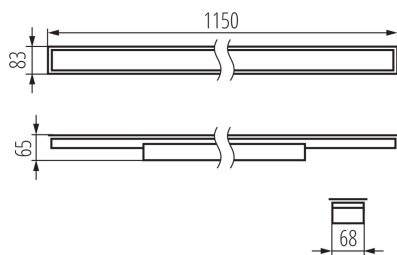

LED lámpatest

5905339340696

ÁLTALÁNOS ADATOK:

Szín: fekete

Beszereles helye: szerelés: mennyezeti süllyesztett

Alkalmazás helye: beltéri

Minimális távolság a megvilágított tárgytól: 0,5m

Fényerőszabályozható: nem

Lámpatest világitási iránya: alsórész

Hossz [mm]: 1150

Szélesség [mm]: 83

Magasság [mm]: 65

Integrált LED fényforrás: igen

Version for connection in line [initial element] LF: 34594 (PT)

Version for connection in line [central element] LM: 34738 (PT)

LED lámpatest

IP védettség fokozat: 20

LOGISZTIKAI ADATOK:

Mértékegység: 1 darab

Csomagolás típusa: 1

Darabszám közbenső csomagolásban: 1

Darabszám gyűjtőcsomagolásban: 1

Nettó egység súly [g]: 1464

Súly [g]: 1800

Egységcsomagolás hossza [cm]: 136

Egységcsomagolás szélessége [cm]: 11

Egységcsomagolás magassága [cm]: 7

Doboz súlya [kg]: 1.8

Karton szélessége [cm]: 11

Doboz magassága [cm]: 7

Doboz hossza [cm]: 136