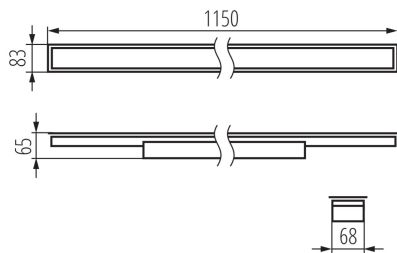

### ÁLTALÁNOS ADATOK:

**Szín:** ezüst

**Beszereles helye:** szerelés: mennyezeti süllyesztett

**Alkalmazás helye:** beltéri

**Minimális távolság a megvilágított tárgytól:** 0,5m

**Fényerőszabályozható:** nem

**Lámpatest világitási iránya:** alsórész

**Hossz [mm]:** 1150

**Szélesség [mm]:** 83

**Magasság [mm]:** 65

**Integrált LED fényforrás:** igen

**Version for connection in line [initial element] LF:** 34598 (PT)

Egységcsomagolás szélessége [cm]: 11

Egységcsomagolás magassága [cm]: 7

Doboz súlya [kg]: 1.8

Karton szélessége [cm]: 11

Doboz magassága [cm]: 7

Doboz hossza [cm]: 136

Karton térfogata [m<sup>3</sup>]: 0.010472