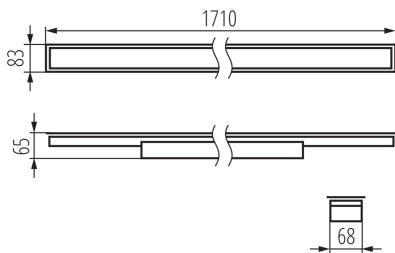

Lámpatest világitási iránya: alsórész

Hossz [mm]: 1710

Szélesség [mm]: 83

Magasság [mm]: 65

Integrált LED fényforrás: igen

MŰSZAKI ADATOK:

Névleges feszültség [V]: 220-240 AC

Névleges frekvencia [Hz]: 50

Búra típusa: matt

Lámpaház anyaga: acél

Csatlakozó típusa: önzáró sorkapocs

Alkalmazott vezeték keresztmetszet-tartománya [mm²]:
1,5÷2,5

Fényforrás felfűtési ideje [s]: ≤1

Fényforrás gyújtási ideje [s]: ≤0,5

IP védettség fokozat: 20

LOGISZTIKAI ADATOK:

Mértékegység: 1 darab

Csomagolás típusa: 1

LED lámpatest

Darabszám közbenső csomagolásban: 1

Darabszám gyűjtőcsomagolásban: 1

Nettó egységsúly [g]: 2420

Súly [g]: 2860

Egységcsomagolás hossza [cm]: 182

Egységcsomagolás szélessége [cm]: 11

Egységcsomagolás magassága [cm]: 7

Doboz súlya [kg]: 2.86

Karton szélessége [cm]: 11

Doboz magassága [cm]: 7

Doboz hossza [cm]: 182