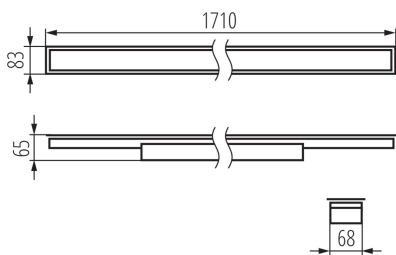

LED lámpatest

5905339341297

ÁLTALÁNOS ADATOK:

Szín: fekete

Beszereles helye: szerelés: mennyezeti süllyesztett

Alkalmazás helye: beltéri

Minimális távolság a megvilágított tárgytól: 0,5m

Fényerőszabályozható: nem

Lámpatest világitási iránya: alsórész

Hossz [mm]: 1710

Szélesség [mm]: 83

Magasság [mm]: 65

Integrált LED fényforrás: igen

MŰSZAKI ADATOK:

Névleges feszültség [V]: 220-240 AC

Névleges frekvencia [Hz]: 50

Maximális teljesítmény [W]: 52

Áramütés elleni védelmi osztály: I

Búra anyaga: műanyag

Dióda típusa: LED SMD

Fényáram [lm]: 6300

Fényforrás színe: fehér

A korrelált színhőmérséklet [K]: 4000

Színkonzisztencia MacAdam-féle ellipszisekben: ≤3

Színvisszaadási index: 80

Élettartam [h]: 50000

Fényáram-stabilitás a névleges élettartam végén: L90B10

Bekapcs/kikapcs ciklusok száma: ≥30000

Sugárzási szög [°]: X85/Y95

Lámpa fényereje [lm/W]: 121

Környezeti hőmérséklet-tartomány, melynek a termék ki lehet téve [° C]: 5÷25

Búra típusa: matt

Lámpaház anyaga: acél

Csatlakozó típusa: önzáró sorkapocs

Alkalmazott vezetékek keresztmetszet-tartománya [mm²]:
1,5÷2,5

Fényforrás felfűtési ideje [s]: ≤1

Fényforrás gyújtási ideje [s]: ≤0,5

IP védettség fokozat: 20

LOGISZTIKAI ADATOK:

Mértékegység: 1 darab

Csomagolás típusa: 1